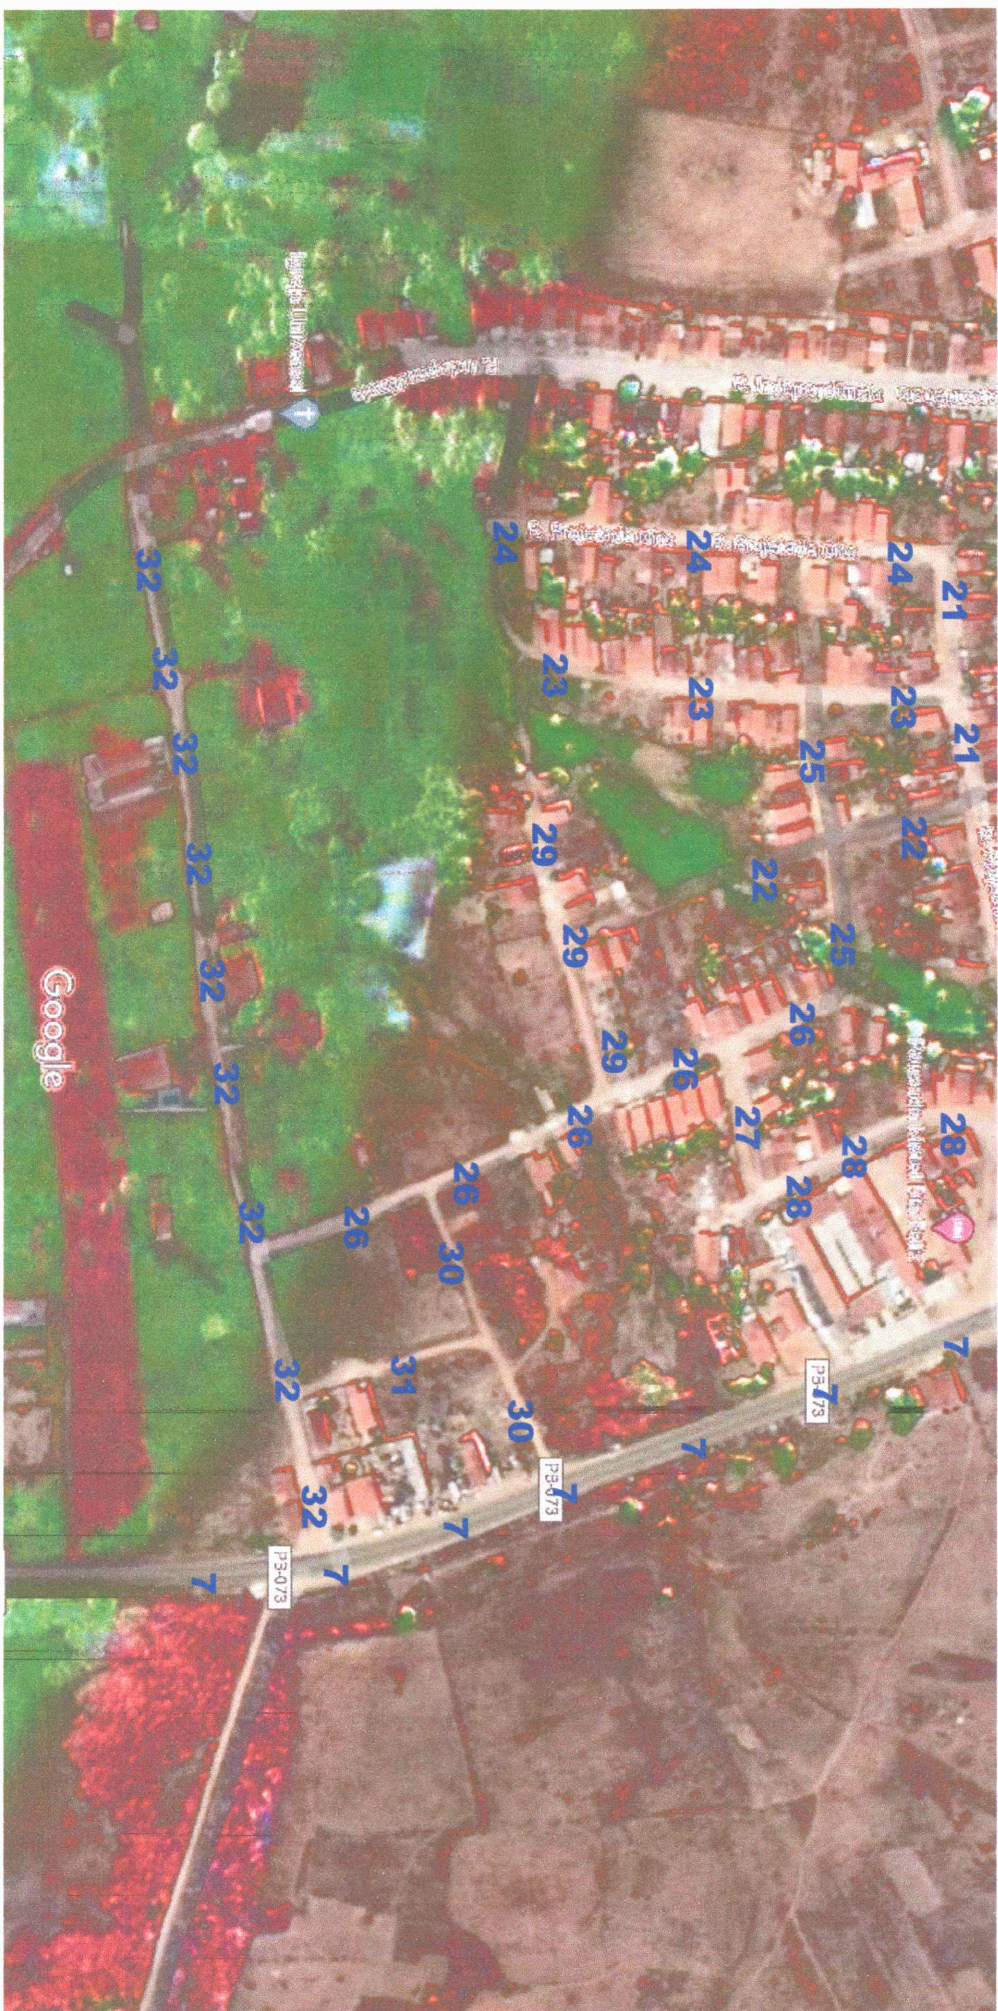

Art. 1º - Dá nome de "Josefa Daniel" a Rua no Distrito de Rua Nova.

Parágrafo Único – A Rua a que se refere o *caput* está identificada com o número "29" (vinte e nove) no mapa em anexo.

Art. 2º - Esta Lei entra em vigor na data de sua publicação.

Art. 3º - Revogam-se as disposições em contrário.

Belém, 15 de março de 2021

ALINE BARBOSA DE LIMA

Prefeita Constitucional

Google Maps

Lei Nº: 529/2021
Anexo I (Mapa)

Aselen

CESTADO DA PARAÍBA
Prefeitura Municipal de Belém